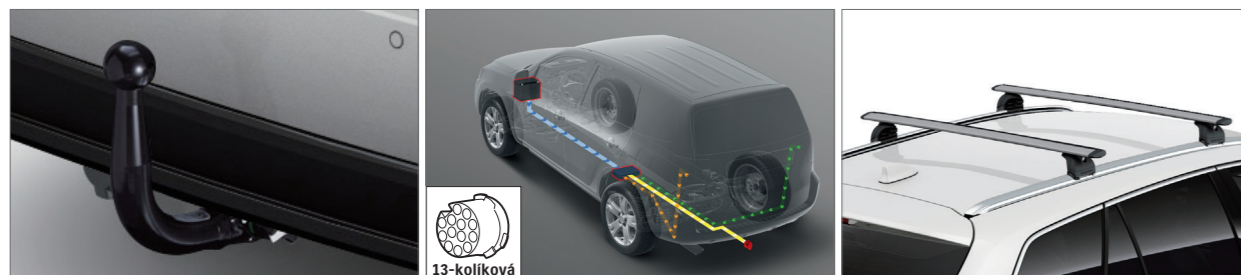

PREPRAVA

1 | Odpojiteľné ťažné zariadenie – vertikálne¹ **WVTA**
Maximálna hmotnosť ťahanej zostavy:
750 kg (brzdená)
450 kg (nebrzdená)
Maximálne vertikálne zaťaženie: 75 kg
Obj. čís. 99002-53Z00-042
F G H

2 | Elektroinštalčná sada ťažného zariadenia 13-kolíková **WVTA**
Obj. čís. 99002-53Z00-040
F G H

3 | Adaptér zo 7 na 13 kolíkov
Zo 7-kolíkovkej zástrčky (príves) na 13-kolíkovú zásuvku (vozidlo).
Obj. čís. 99002-54Z00-027

4 | Adaptér z 12N/12S zásuvky na 13 kolíkov
Z 12N/12S zásuvky (príves) na 13-kolíkovú zásuvku (vozidlo).
Obj. čís. 99002-54Z00-026

5 | Univerzálny strešný nosič
S logom „S SUZUKI“.
Čistá hmotnosť: 5 kg
Maximálna hmotnosť nákladu na streche: 75 kg
Obj. čís. 99002-54Z00-019

¹: Ďalšie informácie nájdete v používateľskej príručke.

A - H: Referenčná značka sady. (Pozrite si stranu 1.) **WVTA**: Položka s touto značkou má certifikáciu WVTA.